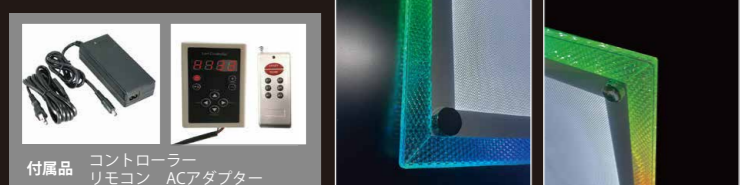

1本約65gの超軽量ボディのため、天井への設置も可能だ。

65gと超軽量のため、島上への設置はもちろん、天井への設置も可能だ。そしてホールを彩るための発光パターンは実に358種類を搭載。付属のリモコンで簡単に変更・選択できる。

この組立の手軽さと豊富なカスタマイズ性、そして空間を劇的に変化させる多彩な発光パターンを兼ね備えた同製品は、ホール内の雰囲気向上や空間強化にうってつけ。年末年始商戦に向け導入に値する製品ではないだろうか。

3in1 MicroUSB type-c Lightning

遊技中の充電に最適な長さに設計しました
未使用時は目板にすっきり固定

- iPhone 15 充電対応
- 急速充電対応
- 磁石固定

各台に備え付けることでお客様満足度UP

備付には付属の盗難防止具を使用してください。

option USB充電スポット
ご使用後の充電ケーブルはここに貼り付けてください。
35mm×50mm
目板が木製で磁石が利用できない場合スチール複合シールを貼り付けてご利用ください。
※ウラ両面テープ付き

ダイヤカットでさらに煌びやかに流れる優雅な光の演出

133種類の豊富な発光パターン 100段階のスピード調整 リモコンで簡単操作

最新型 Poster Frame LUXYPANEL ラグジーパネル

ダイヤカットパネル搭載
エッジ部分にダイヤ型のカット加工を施したことで、今までのモデルでは不可能だった煌びやかな光の演出が可能になりました。

マグネット式パネル搭載
ワンタッチで前面パネルを外すだけでメディア交換を簡単に行えるようになり、化粧ナットの紛失やパネルの破損も防ぎます。