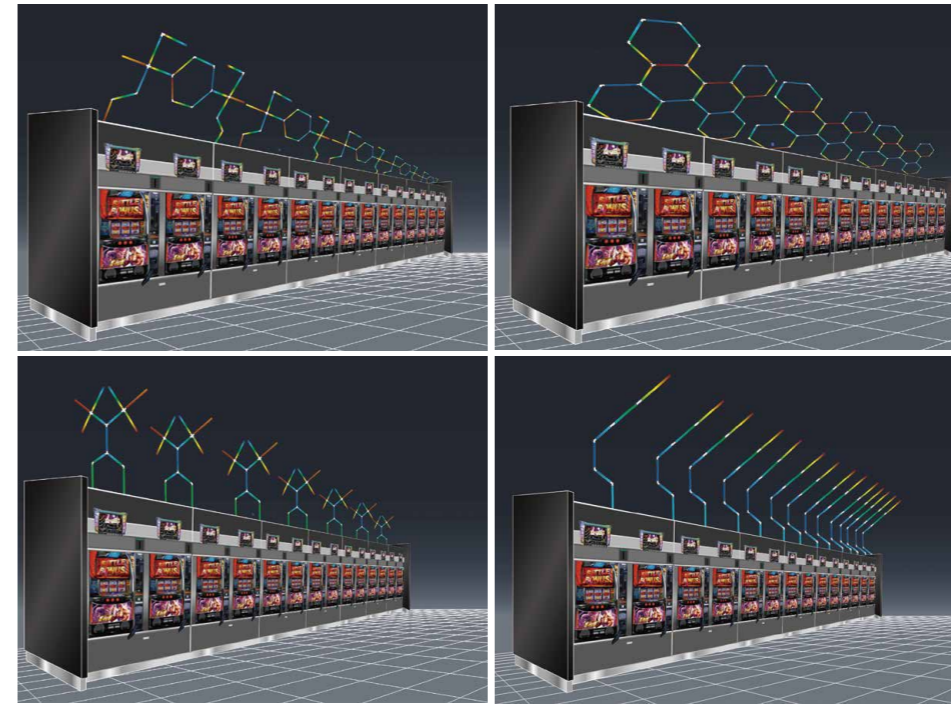

工夫次第で可能性が広がります

付属品

島の上や壁、天井などに設置することで空間の雰囲気を手軽に劇的に変えることができます

次世代型LED演出ツール ジョイントライトNEO

6種類のジョイントパーツを上手く組み合わせることで、今までにはない装飾ツールを生み出すことができます。

ヴィオラが贈る2024新商品!ジョイントパーツで装飾の形状を思いのままに:
簡単・手軽な組立でホール空間を劇的に変貌
 スイッチ一つで店内空間を華やかに変貌させる『フローイングライト』で知られる(株)ヴィオラ(瀬尾龍太代表取締役)から、待望の新製品が登場だ。その名も『ジョイントライトNEO』。特長は、形状変化にある。

カスタム性に富んだ次世代の装飾ツール

近年、装飾ツールにおける技術革新はめざましく、ホール空間を彩る様々な製品が登場している。

装飾・演出機器メーカーの(株)ヴィオラが手掛ける『フローイングライト』もそのひとつ。高輝度LEDにより、スイッチを入れるだけで鮮やかな光が流れ出し、瞬く間に華やかな空間へと変貌させることが可能で、昨年から今年にかけて50店舗以上に導入されるマッシュヒットを叩き出した。

そんな同社が次世代型LED演出ツールとして、満を持して販売を開始する新製品が『ジョイントライトNEO』だ。

『ジョイントライトNEO』だ。「フローイングライト」の進化版としての位置付けの同製品の特長は、形を自由自在に変更することができるという点にはかならない。

従来の装飾ツールは、スペースの制約を受け、設置後にその形状を変更したり、別の場所に移設することが困難なものが多い。島上に設置するタイプの装飾ツールはなおさらだ。

一方『ジョイントライトNEO』は、約40cmのLEDユニットを樹脂製のジョイントパーツで連結することで様々な形状に組み立てることができる(上写真真はカスタムジョイント例)。組立は工具不要で完了でき、1本あたりの重さも約

1本約65gの超軽量ボディのため、天井への設置も可能だ。

65gと超軽量のため、島上への設置はもちろん、天井への設置も可能だ。そしてホールを彩るための発光パターンは実に358種類を搭載。付属のリモコンで簡単に変更・選択できる。

この組立の手軽さと豊富なカスタマイズ性、そして空間を劇的に変化させる多彩な発光パターンを兼ね備えた同製品は、ホール内の雰囲気向上や空間強化にうってつけ。年末年始商戦に向け導入に値する製品ではないだろうか。