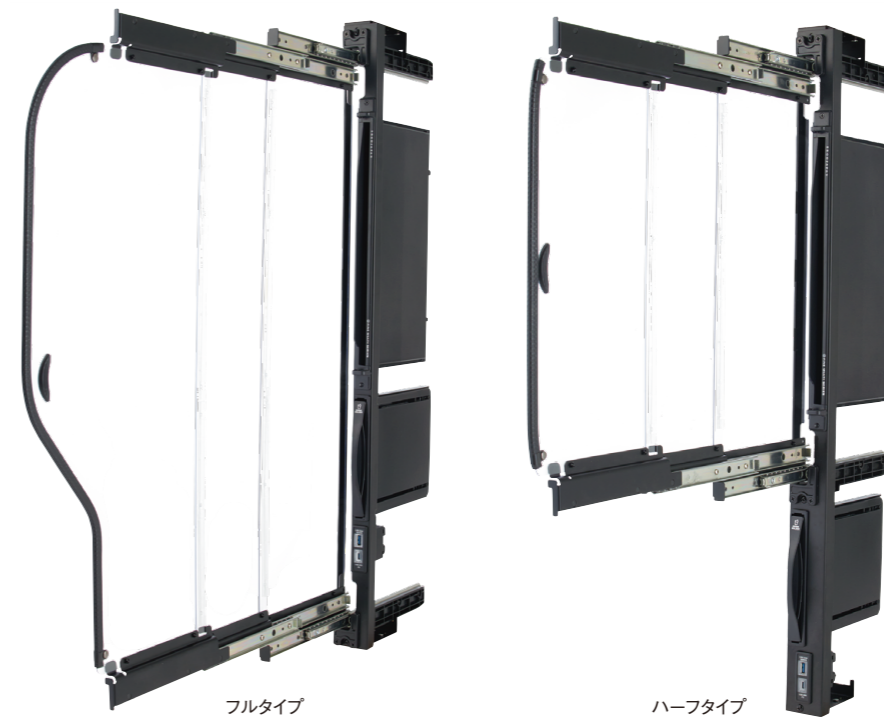

新発売

パーソナルボード マルチ3トリプル

ホールとお客様に優しいトリプルタイプ

- 1 驚異の耐久性でメンテナンス軽減 (強化レール)
- 2 細部まで安全を配慮した高品質デザイン
- 3 台の入替や人の出入りがしやすいロングストローク設計 (収納時:30mm(スタンダード) 使用時:600mm(ロング))

特許登録済

驚異の
耐久性

高品質

低価格

透明性

ホール環境に合わせて選べる、豊富なラインナップ

ハーフスタンダード(W50mm)

ハーフロング(W50mm)

フルスタンダード(W50mm)

フルロング(W50mm)

※各種W40mmも設定有

パーソナルボードマルチ3トリプル

フルタイプ

ハーフタイプ

強化レールの耐久性をパワーアップ

ニュー設計構造により一段と高い耐久性を実現。メンテナンスの手間もかからず、修繕コストも削減できる。

台間の広さ関係なく、全てのホールで快適な遊技環境を提供可能に
台間ボードの究極形が満を持して発売へ
 今や店舗に欠かせない設備「台間ボード」。その分野で最前線をひた走る(株)エルゴジャパンはこのほど、3段式の台間ボード「パーソナルボードマルチ3トリプル」を発売する。

エルゴジャパンが、満を持して発売する「パーソナルボードマルチ3トリプル」は、ホールと遊技客に優しいトリプルタイプがコンセプトだ。

特長としてまず挙げたいのが「驚異の耐久性」を実現している点。台間ボードはレール部分が一番破損しやすいが、同製品は強化レールを採用しているため長寿命。破損が少なくということは、メンテナンスの手間もかからず、修繕コストも削減できることとイコールであり、長く安心して使用することができる。また、角張っている部分を極力少なくし安全性に配慮。さらに、ネジなどの部品が見えないようにしたほか、強度を上げる補強材も透明なものを使用するなど、細部までこだわったことで、安全性と機能性を両立させながら、高級感のあるデザインも際立つ設計となっている。