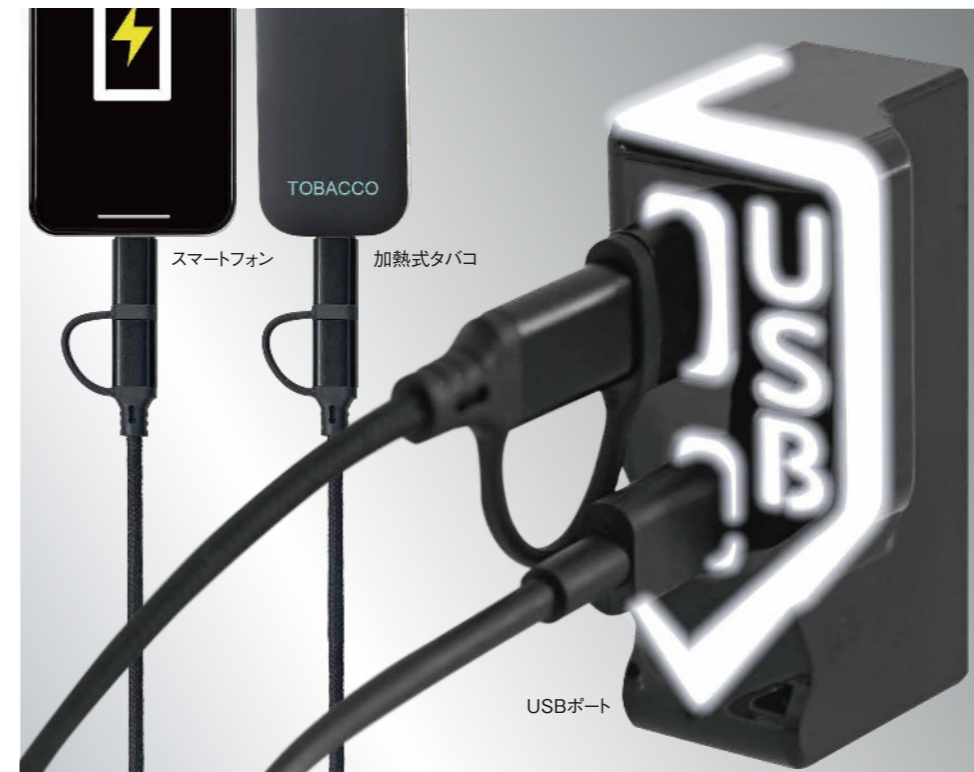

# USB(3.4A、17W)も Type-C(45W)も 同時に「急速」充電

USB  
Type-C  
2ポート  
対応

現行モデル  
との  
入れ替え  
対応

現役最高峰  
パワー  
デリバリー  
搭載

出力  
17W

出力  
45W

新型高出力USBポート  
**EMOTION**  
エモーション

- USB+Type-C対応
- 2台同時充電可能
- LED搭載 洗練デザイン
- 現行モデルと入れ替え対応
- 最高峰パワーデリバリー搭載
- 業界最大出力62W
- 保護監視回路を搭載

原寸大

**OPTION**  
専用充電ケーブル  
●C☒C…6.5W  
●C☒ライトニング…20W  
●A☒C…20W  
●A☒ライトニング…10W  
※ケーブル 5芯タイプ

業界最大出力!

## 新型高出力USBポート EMOTION(エモーション)

**専用充電ケーブル**  
●C☒C…6.5W  
●C☒ライトニング…20W  
●A☒C…20W  
●A☒ライトニング…10W  
※ケーブル 5芯タイプ

【EMOTION】には「USB(Type-A)」と「Type-C」の2ポートを搭載。最高峰のパワーデリバリーを搭載しており、2台同時の接続でも急速充電が可能だ。ストレスのない充電環境を提供することで、長時間でも快適性を損なわずに遊技できる。電子デバイスに触れる機会が増えている今こそ、充電設備を見直す良いタイミングではないだろうか。

(株)ゼウスはこのほど、最新モデルとなる新型高出力USBポート「EMOTION」の提供を開始した。同製品は、従来の「USB(Type-A)」と、現在主流の「Type-C」の2ポートを搭載。加えて、現役最高峰のパワーデリバリー搭載で、2台同時でも急速充電が可能な点が特長だ。さらに、オプションとして1本で4種類の充電に対応可能な専用充電ケーブルも用意している。

2ポート対応で  
同時に急速充電