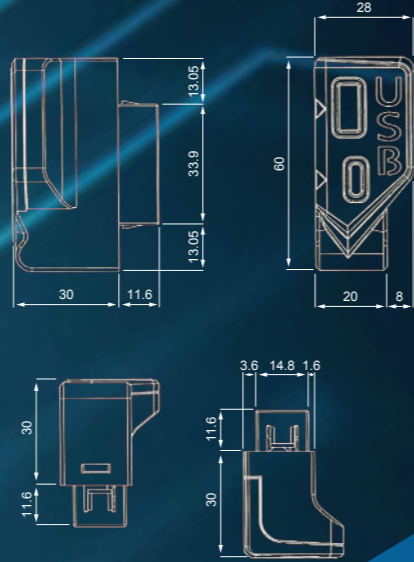

# USB(3.4A、17W)も Type-C(45W)も 同時に「急速」充電

USB  
Type-C  
2ポート  
対応

現行モデル  
との  
入れ替え  
対応

現役最高峰  
パワー  
デリバリー  
搭載

出力  
17W

出力  
45W

新型高出力USBポート  
**EMOTION**  
エモーション

- USB+Type-C対応
- 2台同時充電可能
- LED搭載 洗練デザイン
- 現行モデルと入れ替え対応
- 最高峰パワーデリバリー搭載
- 業界最大出力62W
- 保護監視回路を搭載

原寸大

**OPTION**  
専用充電ケーブル  
●C☒C…6.5W  
●C☒ライトニング…20W  
●A☒C…20W  
●A☒ライトニング…10W  
※ケーブル 5芯タイプ

業界最大出力!

## 新型高出力USBポート EMOTION(エモーション)

**専用充電ケーブル**  
●C☒C…6.5W  
●C☒ライトニング…20W  
●A☒C…20W  
●A☒ライトニング…10W  
※ケーブル 5芯タイプ

【EMOTION】には「USB(Type-A)」と「Type-C」の2ポートを搭載。最高峰のパワーデリバリーを搭載しており、2台同時の接続でも急速充電が可能だ。ストレスのない充電環境を提供することで、長時間でも快適性を損なわずに遊技できる。電子デバイスに触れる機会が増えている今こそ、充電設備を見直す良いタイミングではないだろうか。