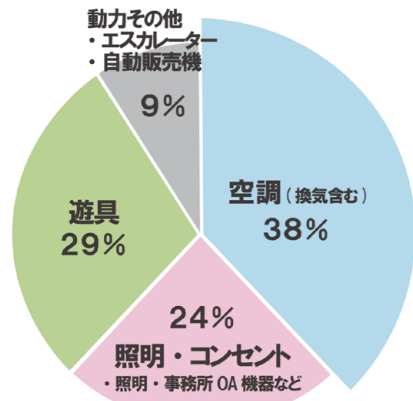

エアコンの電気代を削減する 省エネ装置 Be ONE®

エアコンの消費電力を削減

約**15%**

平均エネルギー消費比率

出典元：東京都環境局 東京都地球温暖化防止活動推進センター
「遊技施設 (パチンコ店・スロット店) の省エネルギー対策」(2011年3月)

Eco Data Be ONE

こんなお悩み 解決します!

- 空調負荷が高く電気代を抑えたい
- 夏場にデマンドが上がって困っている
- ホール内の環境を変えず省エネしたい
- CO₂削減に確実に安心な装置を探している
- 空調電力の削減を可见化したい