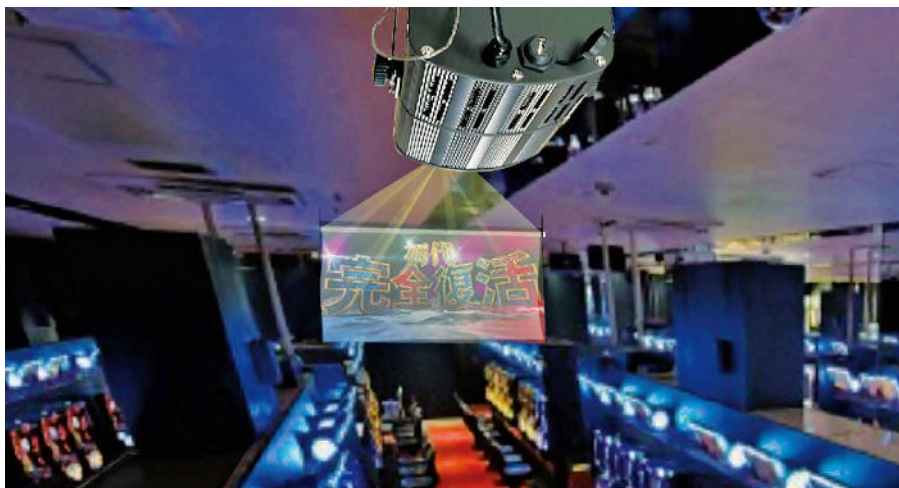

## 楽々プロジェクター M-800PJ

※写真は合成

コンパクトで取り扱いが簡単。付属のリモコンでピント調整や歪み調整が可能。防雨仕様のため外壁への投影も行える。本体裏面の赤丸部がUSBの差し込み口。

圧倒的な「低価格&高品質」で、手軽に大型モニター化できるプロジェクター  
映像演出は高い！の既成概念を覆す

今まで高額だと思われていた映像系演出ツールの常識を覆し、低価格で導入できる「楽々プロジェクター M-800PJ」。手軽にどこでも映像・動画を投影することができ、来店客へ高い訴求力を発揮する。

### 静止画だけでなく 映像・動画も投影可

パチンコ店の映像系演出ツールでは、デジタルサイネージやLEDビジョンが一般的だが、これらは大型で重量もあり、輸送費や設置工事、あるいは細かな設定などが必要で、導入するにはハードルが高い製品ともいえるだろう。

（株）ヴィオラが販売する

『楽々プロジェクター M-800PJ』は、「手軽に簡単に映像演出」をコンセプトに商品化され、非常に安価で「映像・動画」を投影できるのが特徴。コンパクトで取り扱いが楽で、スタッフでも取付ができ（天井等除く）、工事代がかからない

い点が人気となっている。

プロジェクターのため、壁や床、天井など、どこでも大型モニター化することが可能。たとえば、島上の天井から布などを吊るして、そこに力を入れた機種種の映像を投影し、雰囲気盛り上げたり、外壁や入口付近の路面に新台入替や出玉ランキングなどの映像を投影して、店舗前を行き交う人に向けて訴求したりすることも可能だ。

投影する映像や動画の設定は、動画ファイルの入ったUSBメモリを本体に差し込み、内部メモリにコピーするだけ。活用場所を選ばず、様々な使い方ができる本プロジェクターで、遊技客の来店動機アップにつなげてもらいたい。