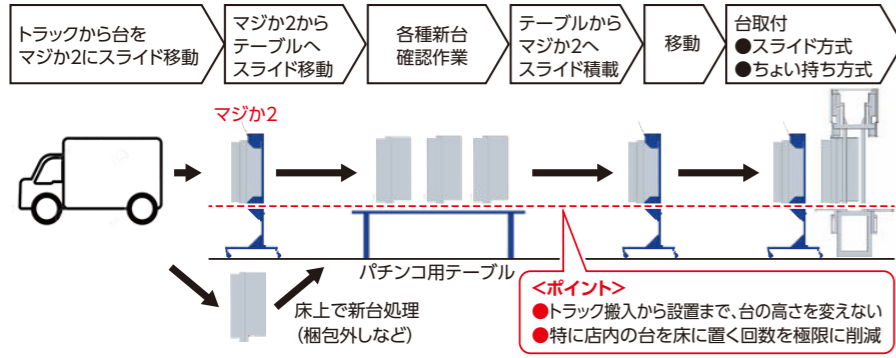

# 楽を極める入替

パチンコもスロットも専用台車『マジカ』シリーズの運用で、入替作業すべてをスライド作業で超楽化。労働層拡大(女性・年配者等)、作業時間短縮、内製化によるコスト削減を実現します。

台の上げ下ろしができない入替作業を実現する  
スリーストンの入替システムシリーズ

- ✓ 入替作業にギミック処理不要
- ✓ 超重量台も1人で入替作業が可能
- ✓ 女性もできる取付・取外の作業性能
- ✓ 取付機なしでも入替作業の“楽”と“スピードUP”を実現
- ✓ ES (従業員満足) 向上

『マジカ』シリーズ特許 ■取得済:4件 ■申請中:3件

スロット入替専用台車  
**マジカ  
スロット**

パチンコ入替専用台車  
**マジカ2**

スマホ・電子タバコ用  
PD対応急速充電器

**ピタッと充君**

絶賛  
発売中!

緊急告知 緊急告知 緊急告知 緊急告知 緊急告知

あの取付機が進化しました! お問い合わせは弊社HPから▶

**スマートパチンコ対応取付機**

**んぴしゃパーフェクトSP**

緊急告知 緊急告知 緊急告知 緊急告知 緊急告知

入替専用台車 **マジカ2・マジカスロット**

遊技機の入替内製化に舵を切る理由が変化の兆し  
**業務改善と持続的成長を『マジカ』で加速**  
遊技機入替の内製化に踏み切るホールが増加しているが、その理由に変化が生じてきている。ポイントとなるのは、単純化やスピード化を重視したさらなる業務の効率化だ。