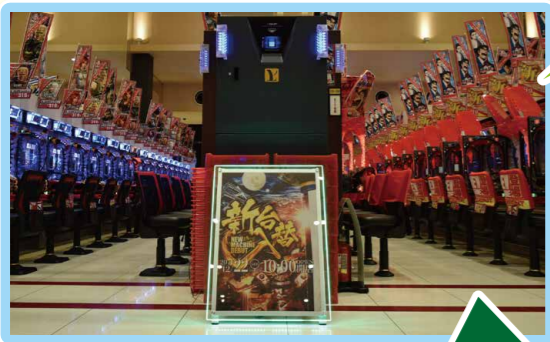

コーナー告知を中心に全国のホール様にご活用頂いております!

ホール様での活用事例動画はこちらから

導入先様事例

埼玉県川口市 パチンコホール「ミュー川口」様

On

Off

新規導入された台の告知をメインにコーナー装飾の一部としてご活用頂いております。

導入先様事例

埼玉県さいたま市内 パチンコホール「S」様

On

Off

稼働率の高い、人気の台が集まるコーナーのご案内にご活用頂いております。

デモ用メディア絶賛貸出中!

デモ用のメディアも現在お貸出しを行っております。メディアと専用コントローラーをお手持ちのiFlashに取り付けるだけでSPメディアの効果が実感出来ます。実物をこの目で確かめたいお客様はぜひとも日頃からお付き合いのある販売代理店にお声をかけてください!

iFlashSP 及びSPメディア製造元