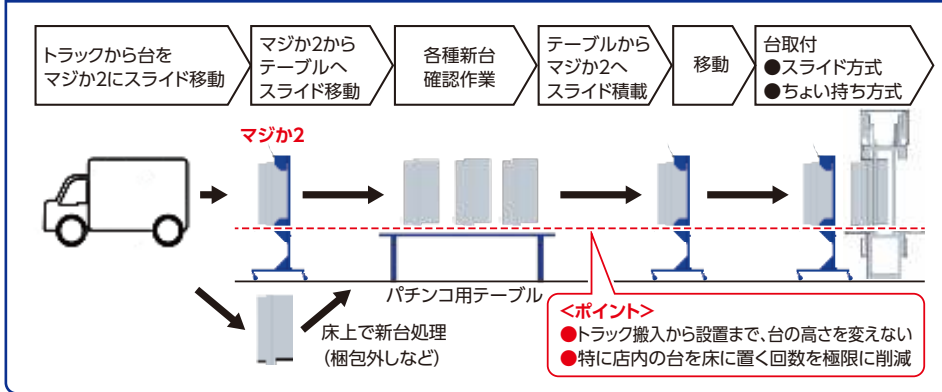

台の上げ下ろしが無い入替作業を実現する
スリーストンの入替システムシリーズ

女性一人でも、「マジか2」を使うことで、60キロ級の超重量台の取付け、取外し作業が可能となる。

取付機がなくても入替作業を楽に実現。従来では考えられなかったスピーディーな作業効率も果たせるようになっている。

従業員満足(ES)をスマートに追求しながら、人員配置の適正化も実現
入替え作業の「楽」を極めて省力化!

負担の大きい遊技台の上げ下ろし無しで、入替え作業を実現するスリーストンのパチンコ入替専用台車『マジか2』。「楽」を極めた省力化ツールとして、業務効率化に不可欠な存在として注目を集めている。

台の上げ下げ無しで
早く楽な入替実現

近年、コスト削減の一環として、入替を内製化するホールが増えているが、遊技機ギミックの巨大化や、重量の増加などで、スタッフの作業負担は増す一方にある。

そういった「重い」「辛い」「面倒」といった入替作業負担を、軽減する目的でリリースされたのが、パチンコ専用入替専用台車『マジか2』だ。椅子周りの作業性向上にこだわった商品設計が特徴で、取り外しも取り付けも膳板真横で、ほぼ台の持ち上げがなく、楽でスピーディーな作業を実現する。

実際の作業は、台車を遊技イスの座面にまたぎ、台車の台座とパチンコ機を水平にセツト。そのままスライドさせるだけで、台の取り外し、取り付け作業ができるという簡単なもの。力がいらないので、女性や年配者も作業に参加することが可能だ。

さらに、『マジか2』では、一部例外を除き、近年大型化が著しいギミックを外さずに、取外しや移動、取付けができる点もポイントだ。
楽さとスピーディーな入替作業を享受できる『マジか2』。経営の重要課題でもある従業員満足(ES)を高めつつ、業務をスマートに効率化するために、欠かせないツールといえそうだ。