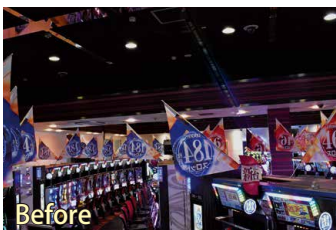

高輝度LED搭載ドーム型アルミパイプ フローウィングライト

Flowing light

フローウィングライト

「フローウィングライト」設置前後の比較。設置後はフロアの華やかさが劇的に向上している。複数のライトを同期させ、一括操作できるのも特長。

3段階の角度調整ができます

【かんたん取り付け】

- ① 取付金具を島上にビス止め (取付面の板厚 25mm 以上推奨)
- ② 好みの角度でネジ留め
- ③ 付属の AC アダプターを接続

工事不要で取付カンタン! 店内を彩る「133種類」にもおよぶ光の演出  
**パチスロフロアの華やかさが劇的アップ**  
 パチスロ島でプレイヤーの期待感を刺激する光の装飾は、今も昔も重要な営業施策の一つ。簡単設置で店内の彩り効果を高める『フローウィングライト』に注目が集まっている。

簡単設置で  
フロアが一変

多くの店舗で、光を用いた空間演出をサポートしてきた装飾・演出機器メーカーの(株) ヴィオラ (大阪市浪速区、瀬尾龍太代表取締役)。広告・販促の新しいカタチを常に追い求めている同社の新製品が、高輝度LED搭載ドーム型アルミパイプ『フローウィングライト』だ。

高輝度LEDの点灯前は、単なる棒状の金具のようにも見えないが、ひと度スイッチを入れれば、鮮やかな光が流れ出し、その印象は一変。店内空間に劇的な華やかさを創出する。光り方のパターン

数はなんと「133種類」と多彩。リモコン操作で簡単かつ自由に選択可能だ。

取付けが容易なのも特徴となつている。付属の取付け金具を、島上の固定出来る場所にビス留めし、取付け金具と、アルミパイプをボルトで固定。後は好みの角度でネジ留めするだけだ。