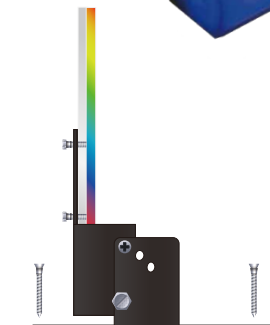

高輝度LED搭載ドーム型アルミパイプ フローウィングライト

Flowing light

フローウィングライト

「フローウィングライト」設置前後の比較。設置後はフロアの華やかさが劇的に向上している。複数のライトを同期させ、一括操作できるのも特長。

3段階の角度調整ができます

【かんたん取り付け】

- ① 取付金具を島上にビス止め (取付面の板厚 25mm 以上推奨)
- ② 好みの角度でネジ留め
- ③ 付属の AC アダプターを接続

工事不要で取付カンタン! 店内を彩る「133種類」にもおよぶ光の演出  
**パチスロフロアの華やかさが劇的アップ**  
 パチスロ島でプレイヤーの期待感を刺激する光の装飾は、今も昔も重要な営業施策の一つ。簡単設置で店内の彩り効果を高める『フローウィングライト』に注目が集まっている。

簡単設置で  
フロアが一変

多くの店舗で、光を用いた空間演出をサポートしてきた装飾・演出機器メーカーの(株) ヴィオラ (大阪市浪速区、瀬尾龍太代表取締役)。広告・販促の新しいカタチを常に追い求めている同社の新製品が、高輝度LED搭載ドーム型アルミパイプ『フローウィングライト』だ。

高輝度LEDの点灯前は、単なる棒状の金具のようにも見えないが、ひと度スイッチを入れれば、鮮やかな光が流れ出し、その印象は一変。店内空間に劇的な華やかさを創出する。光り方のパターン

数はなんと「133種類」と多彩。リモコン操作で簡単かつ自由に選択可能だ。

取付けが容易なのも特徴となつている。付属の取付け金具を、島上の固定出来る場所にビス留めし、取付け金具と、アルミパイプをボルトで固定。後は好みの角度でネジ留めするだけだ。