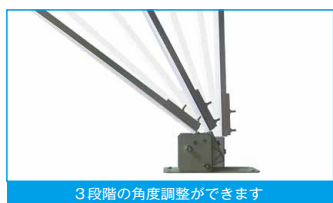

高輝度LED搭載ドーム型アルミパイプ フローウィングライト

Flowing light

フローウィングライト

「フローウィングライト」設置前後の比較。設置後はフロアの華やかさが劇的に向上している。複数のライトを同期させ、一括操作できるのも特長。

3段階の角度調整ができます

【かんたん取り付け】

- ① 取付金具を島上にビス止め (取付面の板厚 25mm 以上推奨)
- ② 好みの角度でネジ留め
- ③ 付属の AC アダプターを接続

工事不要で取付カンタン! 店内を彩る「133種類」にもおよぶ光の演出  
**パチスロフロアの華やかさが劇的アップ**  
 パチスロ島でプレイヤーの期待感を刺激する光の装飾は、今も昔も重要な営業施策の一つ。簡単設置で店内の彩り効果を高める『フローウィングライト』に注目が集まっている。

簡単設置で  
フロアが一変

多くの店舗で、光を用いた空間演出をサポートしてきた装飾・演出機器メーカーの(株) ヴィオラ (大阪市浪速区、瀬尾龍太代表取締役)。広告・販促の新しいカタチを常に追い求めている同社の新製品が、高輝度LED搭載ドーム型アルミパイプ『フローウィングライト』だ。

高輝度LEDの点灯前は、単なる棒状の金具のようにも見えないが、ひと度スイッチを入れれば、鮮やかな光が流れ出し、その印象は一変。店内空間に劇的な華やかさを創出する。光り方のパターン

数はなんと「133種類」と多彩。リモコン操作で簡単かつ自由に選択可能だ。

取付けが容易なのも特徴となつている。付属の取付け金具を、島上の固定出来る場所にビス留めし、取付け金具と、アルミパイプをボルトで固定。後は好みの角度でネジ留めするだけだ。