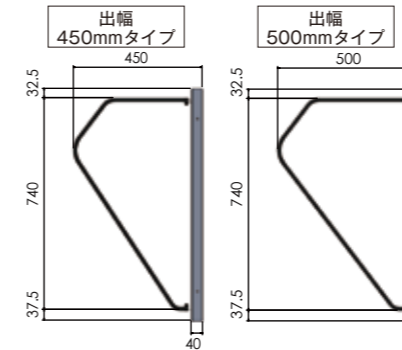

咳・くしゃみによる ウイルス飛沫防止の必須ツール

台間わずか
30mmで設置可!
※それ以下も要相談

ボード出幅
450mm500mm
の2タイプ!

耐久性に優れた
ポリカーボネート材!

脱着式 パーテーションボード

3つの大きな特長

特長1
工事不要!
誰でも楽々取付

3M製強力両面テープで店舗スタッフ様でも簡単に取付けできます。*必要に応じてビス止めも可能

特長2
脱着式で
台入替時も楽々!

ボードを上からスライドして簡単に取外し可能! 台入替時もじゃまになりません。

特長3
高コスト
パフォーマンス!

シンプル構造による低価格化を実現。工事費不要でコストを抑えて導入できます。

ホール機器設備の企画・製造・販売
株式会社ゼウス
〒130-0026 東京都墨田区両国4-4-5
FAX.03-5625-7790

TEL.03-5625-0510

ゼウス 台間 検索

〔脱着式パーテーションボード〕

取付けは3M製の強力両面テープを使用。店舗スタッフでも簡単にできる(必要に応じてビス止めも可能)。

ボードの出幅により450mmと500mmの2タイプを用意。

ボードを上からスライドして手前に引くだけで簡単に取り外せる仕様。台入替の際などに邪魔になることもない。

外付けタイプで台間に誰でも簡単、すぐに設置できる

3密のうち密集・密接はこれで解決!

集客施設としてウイルスの感染防止対策が必須になるなか、改めて見直されている台間パーテーション。ホール機器設備の企画・製造・販売を手掛ける(株)ゼウスは、誰でも簡単にすぐ設置できる製品を投入した。